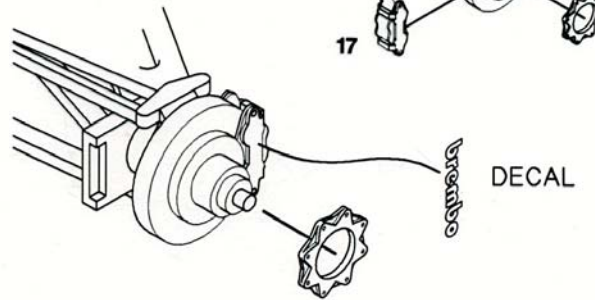

**TAPEO KITS**

**S.AFRICA G.P. 1992**

**TMK 154**

**A****B**

TMK 154

ARROTONDARE  
TO ROUND OFFUsare colla due componenti  
Use two components glue

TMK 154

**C**

Usare colla due componenti  
Use two components glue

TMK 154 **D**

Decal  
SABELT

**E**

**G**

**H**

TMK 154

Blu / Blue  
Nero Opaco / Matt Black