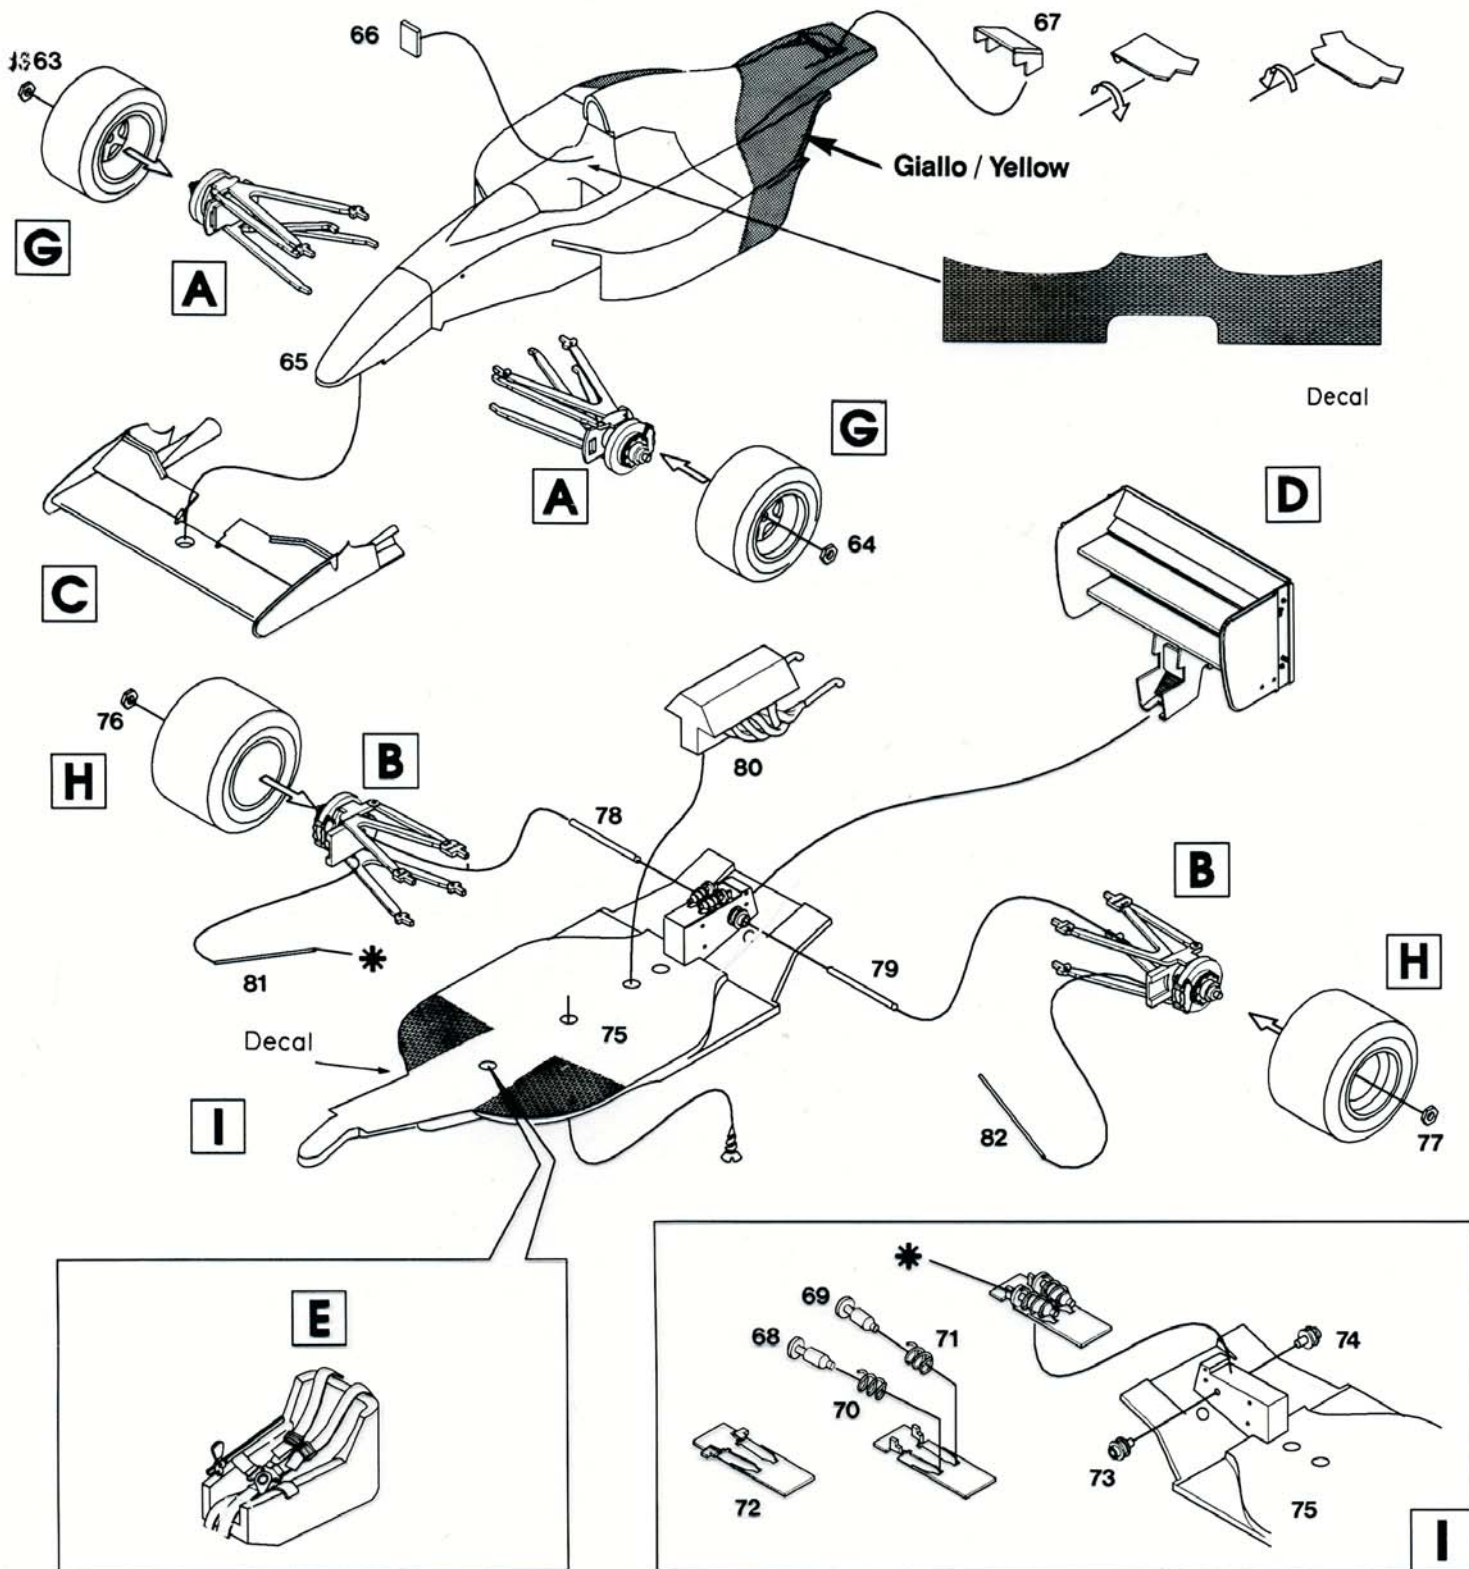

**TAPEO KITS**

**S.AFRICA G.P. 1992**

**TMK 154**

**A****B**

TMK 154

ARROTONDARE  
TO ROUND OFFUsare colla due componenti  
Use two components glue

TMK 154

**C**

Usare colla due componenti  
Use two components glue

TMK 154 **D**

Decal  
SABELT

**E**

**G**

**H**

TMK 154

Blu / Blue  
Nero Opaco / Matt Black