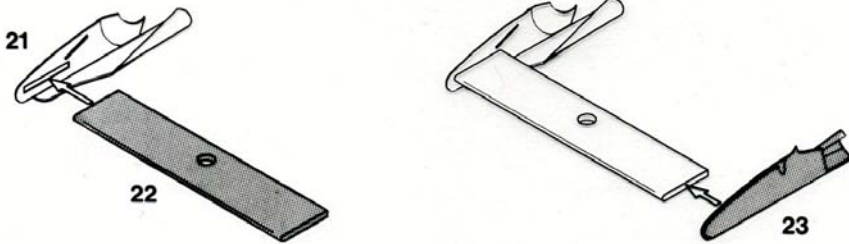

**TAPEO KITS**

**S.AFRICA G.P. 1992**

**TMK 154**

**A****B**

TMK 154

ARROTONDARE  
TO ROUND OFFUsare colla due componenti  
Use two components glue

TMK 154

**C**

Usare colla due componenti  
Use two components glue

TMK 154 **D**

Decal  
SABELT

**E**

**G**

**H**

TMK 154

Blu / Blue  
Nero Opaco / Matt Black