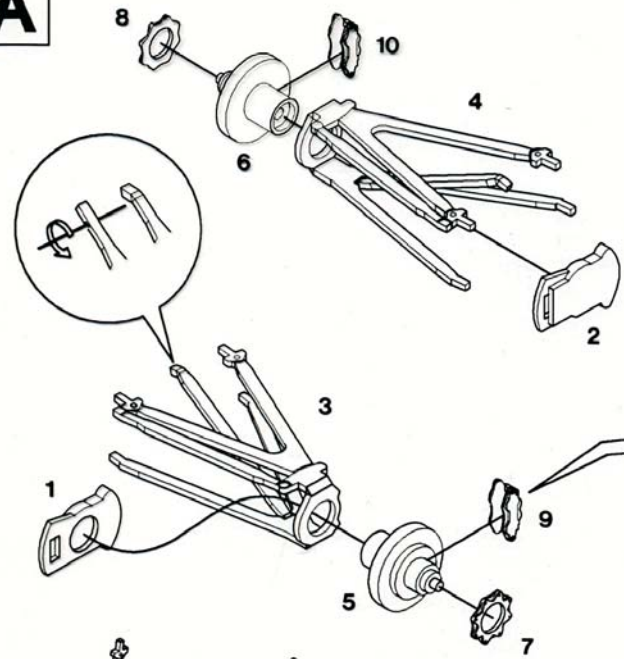

**TAPEO KITS**

**S.AFRICA G.P. 1992**

**TMK 154**

**A****B**

TMK 154

ARROTONDARE  
TO ROUND OFFUsare colla due componenti  
Use two components glue

TMK 154

**C**

Usare colla due componenti  
Use two components glue

TMK 154 **D**

Decal  
SABELT

**E**

**G**

**H**

TMK 154

Blu / Blue  
Nero Opaco / Matt Black