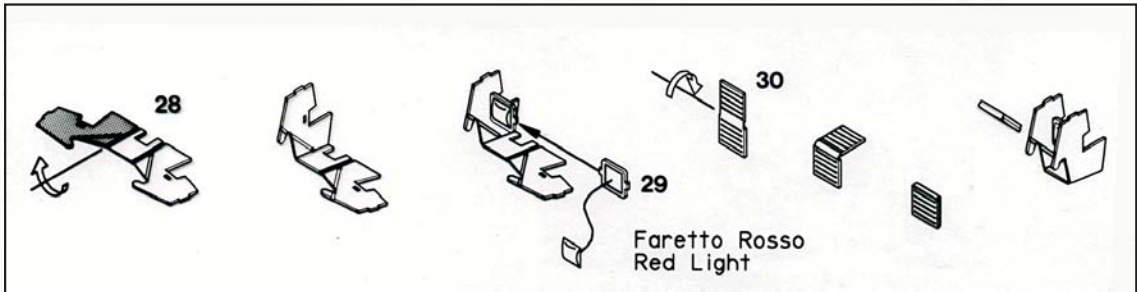

**TAPEO KITS**

**S.AFRICA G.P. 1992**

**TMK 154**

**A****B**

TMK 154

ARROTONDARE  
TO ROUND OFFUsare colla due componenti  
Use two components glue

TMK 154

**C**

Usare colla due componenti  
Use two components glue

TMK 154 **D**

Decal  
SABELT

**E**

**G**

**H**

TMK 154

Blu / Blue  
Nero Opaco / Matt Black