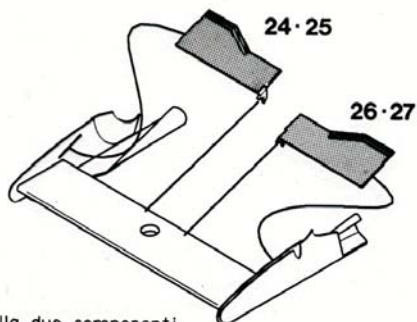

**TAPEO KITS**

**S.AFRICA G.P. 1992**

**TMK 154**

**A****B**

TMK 154

ARROTONDARE  
TO ROUND OFFUsare colla due componenti  
Use two components glue

TMK 154

**C**

Usare colla due componenti  
Use two components glue

TMK 154 **D**

Decal  
SABELT

**E**

**G**

**H**

TMK 154

Blu / Blue  
Nero Opaco / Matt Black