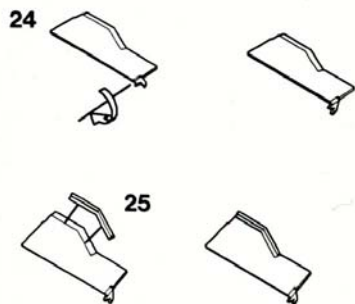

**TAPEO KITS**

**S.AFRICA G.P. 1992**

**TMK 154**

**A****B**

TMK 154

ARROTONDARE  
TO ROUND OFFUsare colla due componenti  
Use two components glue

TMK 154

**C**

Usare colla due componenti  
Use two components glue

TMK 154 **D**

Decal  
SABELT

**E**

**G**

**H**

TMK 154

Blu / Blue  
Nero Opaco / Matt Black