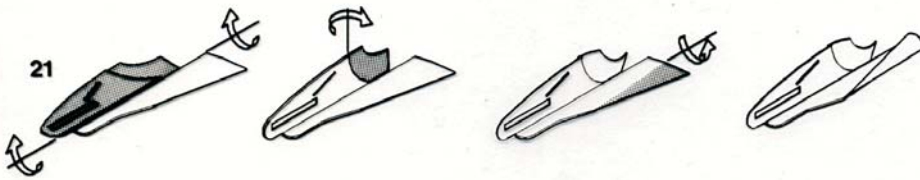

**TAPEO KITS**

**S.AFRICA G.P. 1992**

**TMK 154**

**A****B**

TMK 154

ARROTONDARE  
TO ROUND OFFUsare colla due componenti  
Use two components glue

TMK 154

**C**

Usare colla due componenti  
Use two components glue

TMK 154 **D**

Decal  
SABELT

**E**

**G**

**H**

TMK 154

Blu / Blue  
Nero Opaco / Matt Black