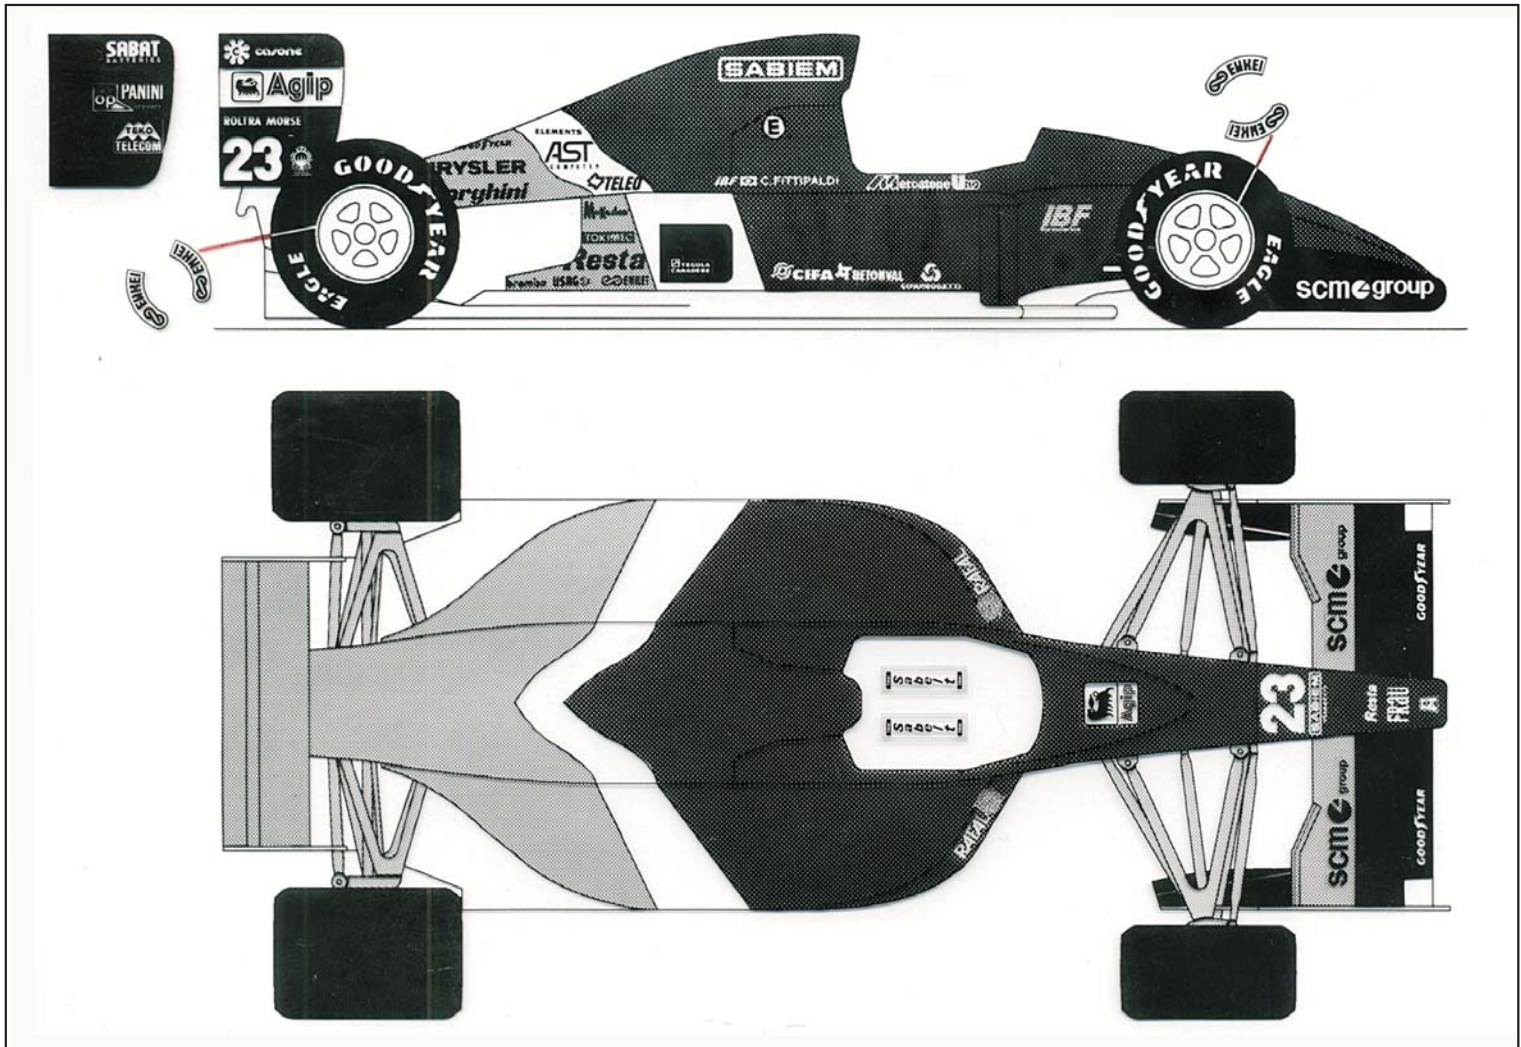

## SOUTH AFRICAN G.P. 1992 KYALAMY

Ret. C. FITTIPALDI  
Ret. G. MORBIDELLI

N° 23 CHRISTIAN  
FITTIPALDI

N° 24 GIANNI  
MORBIDELLI

Chassis  
FITTIPALDI  
191L - 02

Chassis  
MORBIDELLI  
191B - 06

**TAMEO KITS** srl  
 Via Valle, 111 - P.O. Box 61  
 17022 BORGIO VEREZZI SV ITALY  
 Tel. 39 019 - 615.250  
 Fax. 39 019 - 615.310  
 www.tameokits.com  
 sales@tameokits.com  
 technical@tameokits.com