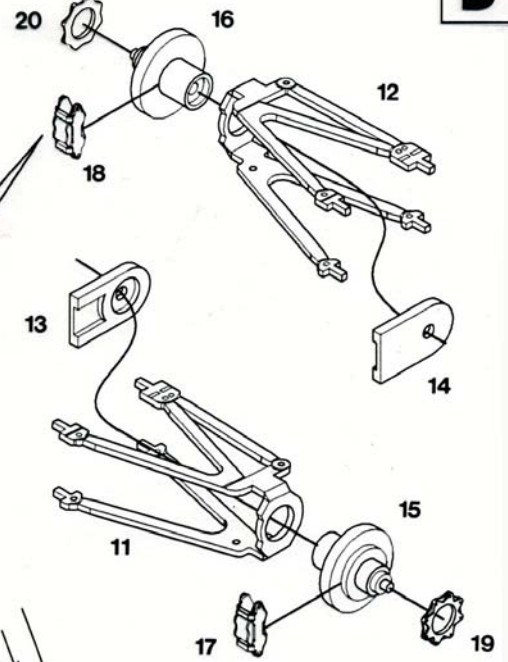

**TAPEO KITS**

**S.AFRICA G.P. 1992**

**TMK 154**

**A****B**

TMK 154

ARROTONDARE  
TO ROUND OFFUsare colla due componenti  
Use two components glue

TMK 154

**C**

Usare colla due componenti  
Use two components glue

TMK 154 **D**

Decal  
SABELT

**E**

**G**

**H**

TMK 154

Blu / Blue  
Nero Opaco / Matt Black