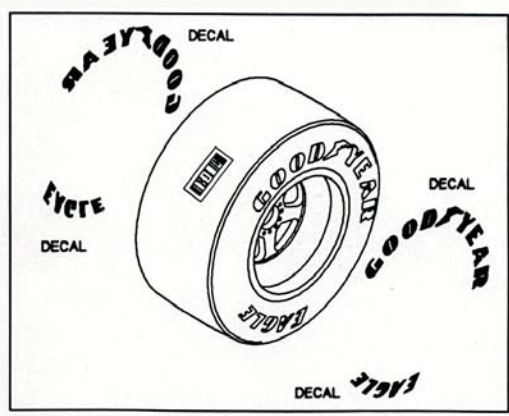

**TAPEO KITS**

**S.AFRICA G.P. 1992**

**TMK 154**

**A****B**

TMK 154

ARROTONDARE  
TO ROUND OFFUsare colla due componenti  
Use two components glue

TMK 154

**C**

Usare colla due componenti  
Use two components glue

TMK 154 **D**

Decal  
SABELT

**E**

**G**

**H**

TMK 154

Blu / Blue  
Nero Opaco / Matt Black