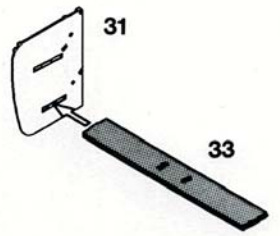

**TAPEO KITS**

**S.AFRICA G.P. 1992**

**TMK 154**

**A****B**

TMK 154

ARROTONDARE  
TO ROUND OFFUsare colla due componenti  
Use two components glue

TMK 154

**C**

Usare colla due componenti  
Use two components glue

TMK 154 **D**

Decal  
SABELT

**E**

**G**

**H**

TMK 154

Blu / Blue  
Nero Opaco / Matt Black