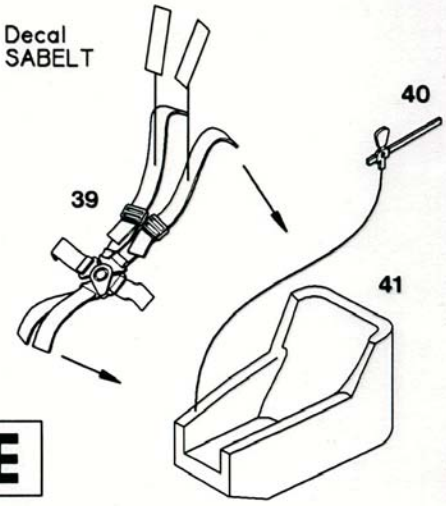

**TAPEO KITS**

**S.AFRICA G.P. 1992**

**TMK 154**

**A****B**

TMK 154

ARROTONDARE  
TO ROUND OFFUsare colla due componenti  
Use two components glue

TMK 154

**C**

Usare colla due componenti  
Use two components glue

TMK 154 **D**

Decal  
SABELT

**E**

**G**

**H**

TMK 154

Blu / Blue  
Nero Opaco / Matt Black